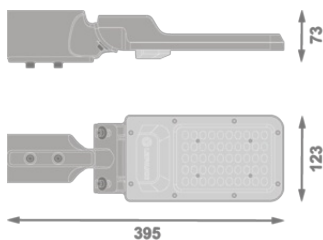

URBAN AREA E 15W

MÉRETEK ÉS SÚLY

Hossz	395,00 mm
Szélesség	123,00 mm
Magasság	73,00 mm
Product weight	1288,00 g

URBAN AREA 15W 30W

ANYAGOK ÉS SZÍNEK

Termék színe	Szürke
Ház színe	Szürke
Felépítmény anyaga	Alumínium
Burkolat anyag	Polikarbonát (PC)
Fénykibocsátó felület anyaga	Polikarbonát
Az IEC 60695-2-12 szerint végzett vizsgálat	650 °C